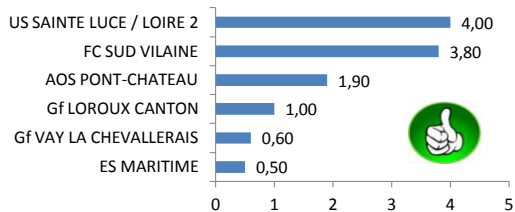

Statistiques

AOS PONT-CHATEAU

Moy. Buts Marqués/match