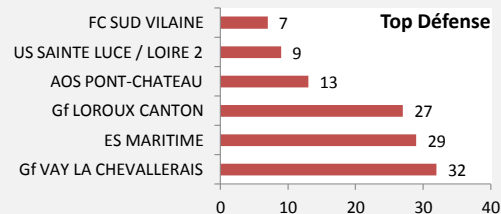

STATS GLOBALES

13,3%
Matches nuls

3,90
Buts par match

33,3%
Victoires exterieur

Buts à l'exterieur

1,50
Buts marqués à l'exterieur / match

53,3%
Victoires domicile

2,40
Buts marqués à Domicile / match

Buts marqués à Domicile / match

Buts à domicile