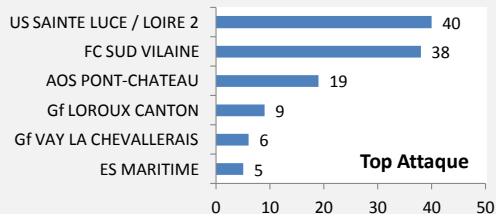

STATS GLOBALES

13,3%
Matches nuls

3,90
Buts par match

33,3%
Victoires exterieur

Buts à l'exterieur

1,50
Buts marqués à l'exterieur / match

53,3%
Victoires domicile

2,40
Buts marqués à Domicile / match

Buts marqués à Domicile / match

Buts à domicile