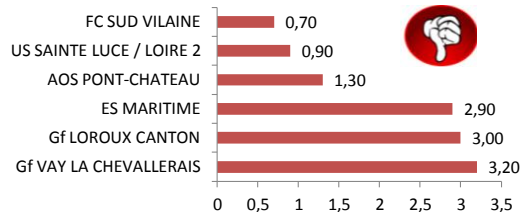

Moy. Buts Encaissés/match