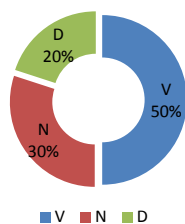

Statistiques

AOS PONT-CHATEAU

Moy. Buts Marqués/match