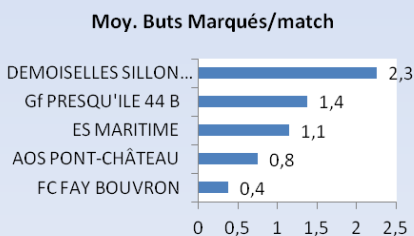

Journée 09 *dimanche 4 décembre 2016*

AOS PONT-CHÂTEAU	-	Exempt
ES MARITIME	0 - 1	Gf PRESQU'ILE 44 B
FC FAY BOUVRON	0 - 2	DEMOISELLES SILLON B

Journée 10 *dimanche 18 décembre 2016*

FC FAY BOUVRON	0 - 2	ES MARITIME
Gf PRESQU'ILE 44 B	-	Exempt
DEMOISELLES SILLON B	4 - 2	AOS PONT-CHÂTEAU

Les statistiques

SERIES										
EQUIPES	J01	J02	J03	J04	J05	J06	J07	J08	J09	J10
AOS PONT-CHÂTEAU	D	D	D	V		D	D	D		D

AOS PONT-CHATEAU B